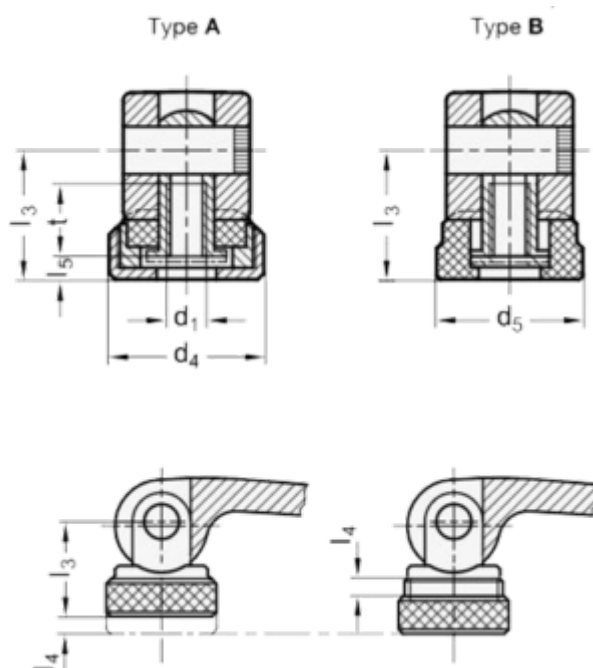

Varenummer: 20927101M10AB
 Beskrivelse: E+G Excenterlås GN 927-101-M10-A-B
 i sort, indiv. gevind

Mål

b = 25
 d1 = M10
 d4 = 30
 d5 =
 l1 = 101